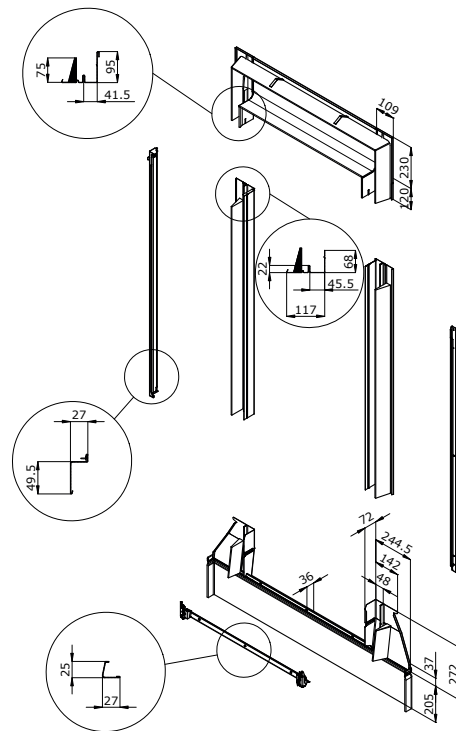

Charakteristiky lemování EDW 2000

Materiál
lemování:
hliník, tmavě
šedá barva

Materiál
manžety:
dvojrstvý hliník
s bitumenem,
tmavě šedá
barva

Sklon střechy:
15° až 90°

Výška profilu:
max. 120 mm

Boční profil:
výška pěnového
těsnění 75 mm

Včetně
zateplovací sady
BDX

Standardní
montáž:
úroveň červené
rysky

Lemování pro samostatné osazení a sestavy

Profil střešní krytiny: 120 mm		
1		EDW
2		EBW
3		EKW
4		EKW ---7- + EDW
5		EFW
6		EFW --22/32
7		EDW (od roku 2015)
8		ETW + EDW
9		ETW + ETW --00- + EKW
10		EKX --88
11		EEW + EEX
12		EAW
13		EUW 0001/2/3

Technický výkres

Technické údaje

Materiál:	Slitina hliníku
Tloušťka hliníku:	0,47 mm až 0,70 mm
Tloušťka potahu:	Min 24 µm, podle normy EN 13523-1
Lesk 60°:	30E, podle normy EN 13523-2
Standardní barva:	Šedá NCS S 7500-N, podle normy EN 13523-3, nebo jako RAL 7043
Pěnové těsnění:	Výška profilu 75 mm, polyuretan s jemnou pórovitostí