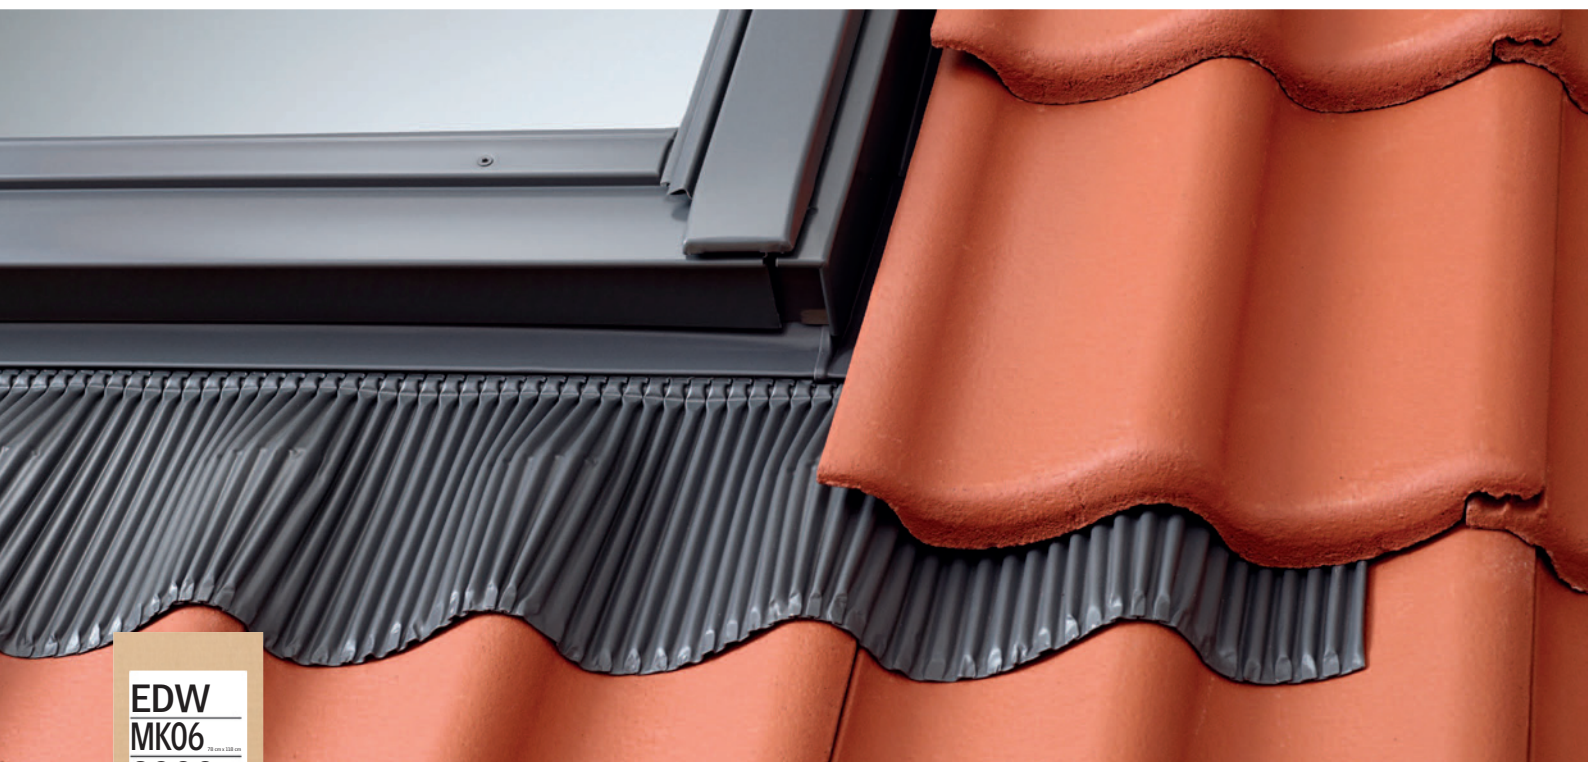

Originální lemování VELUX pro spolehlivou montáž

Lemování: EDW 2000

VELUX[®]

EDW
MK06
2000

New Generation
tion
ouvelle

VELUX[®]

Pro profilovanou střešní krytinu do výšky profilu 120 mm

- Dokonale pasuje na střešní okna VELUX
- Včetně zateplovací sady BDX
- Rychlá montáž
- Bezúdržbové a nepodléhající korozi
- Unikátní sendvičová konstrukce manžety
- Testováno v extrémních povětrnostních podmínkách
- Záruka VELUX

Charakteristiky lemování EDW 2000

Materiál
lemování:
hliník, tmavě
šedá barva

Materiál
manžety:
dvojrstvý hliník
s bitumenem,
tmavě šedá
barva

Sklon střechy:
15° až 90°

Výška profilu:
max. 120 mm

Boční profil:
výška pěnového
těsnění 75 mm

Včetně
zateplovací sady
BDX

Standardní
montáž:
úroveň červené
rysky

Lemování pro samostatné osazení a sestavy

Profil střešní krytiny: 120 mm		
1		EDW
2		EBW
3		EKW
4		EKW ---7- + EDW
5		EFW
6		EFW --22/32
7		EDW (od roku 2015)
8		ETW + EDW
9		ETW + ETW --00- + EKW
10		EKX --88
11		EEW + EEX
12		EAW
13		EUW 0001/2/3

Dostupné materiály lemování

Dostupné materiály manžety

Včetně sady BDX

Výhody

Spolehlivá a rychlá montáž

Zajišťuje dokonalé napojení střešního okna VELUX na střešní plášť. Praktická, spolehlivá, rychlá a snadná montáž. Ušetří vám čas i peníze a přinese vám spokojené zákazníky.